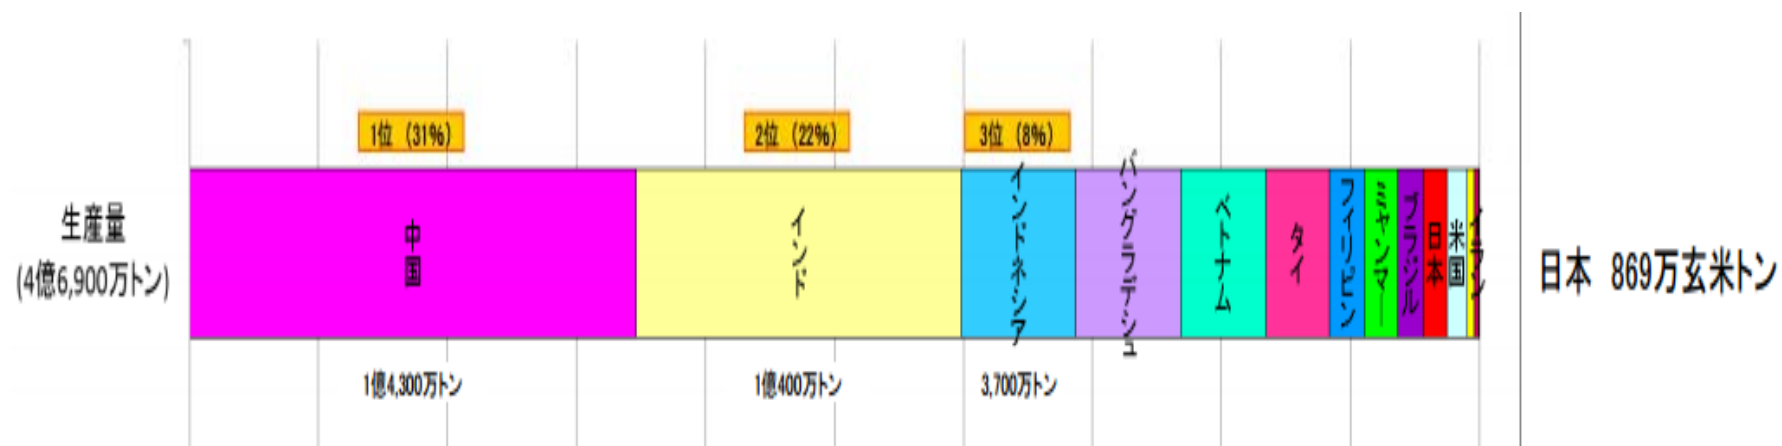

## Web-1.8.10 世界のこめの生産高

[http://www.maff.go.jp/j/council/seisaku/syokuryo/140326/pdf/sankou\\_siryu2-4.pdf](http://www.maff.go.jp/j/council/seisaku/syokuryo/140326/pdf/sankou_siryu2-4.pdf)