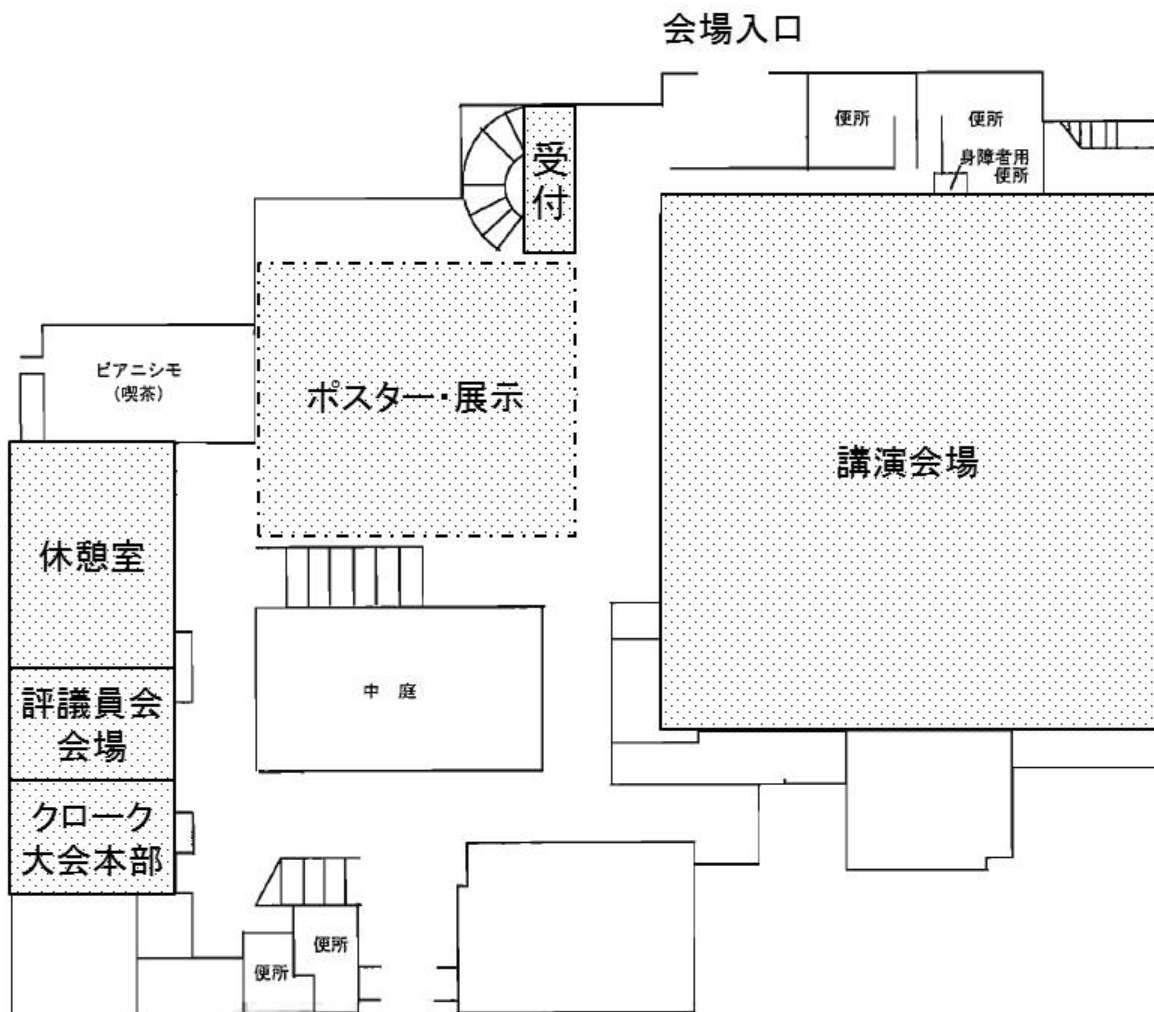

# 構内案内図

- ① バス停 (県立大学)
- ② 交流センター (会場)
- ③ 生協食堂 (懇親会会場)
- ④ 生協ショップ
- ⑤ 人間看護学部棟食堂
- ⑥ 北駐車場
- ⑦ コンビニエンスストア
- ⑧ バス停 (県立大学南口)

|  |  |  |
|--|--|--|
|  案内所            |  人間文化学部棟 (D棟) |  食堂   |
|  管理棟・共通講義棟 (A棟) |  人間看護学部棟 (E棟) |  ショップ |
| A0: 事務局・学生支援<br>A5: 図書情報センター<br>A7: 同窓会館   |  交流センター       | センター広場下と、E6棟 1F にそれぞれ食堂があります。  |
| A1: 国際コミュニケーション学科  |  環境科学部棟 (B棟)  | センター広場下に、大学生協・ATMがあります。  |
|  環境科学部棟 (B棟)    | B8: 圃場実験施設   |  バス停  |
|  工学部棟 (C棟)      |  体育館          | 「近江鉄道バス」「湖国バス」が停まります。  |
| C8: 産学連携センター   | C8: 産学連携センター   |  |

## 会場配置図

講演会場：ホール

受付：ホワイエ

ポスター会場・展示：ホワイエ

休憩室：研修室 1・2

評議員会会場：研修室 2・3

クローク，大会本部：研修室 4